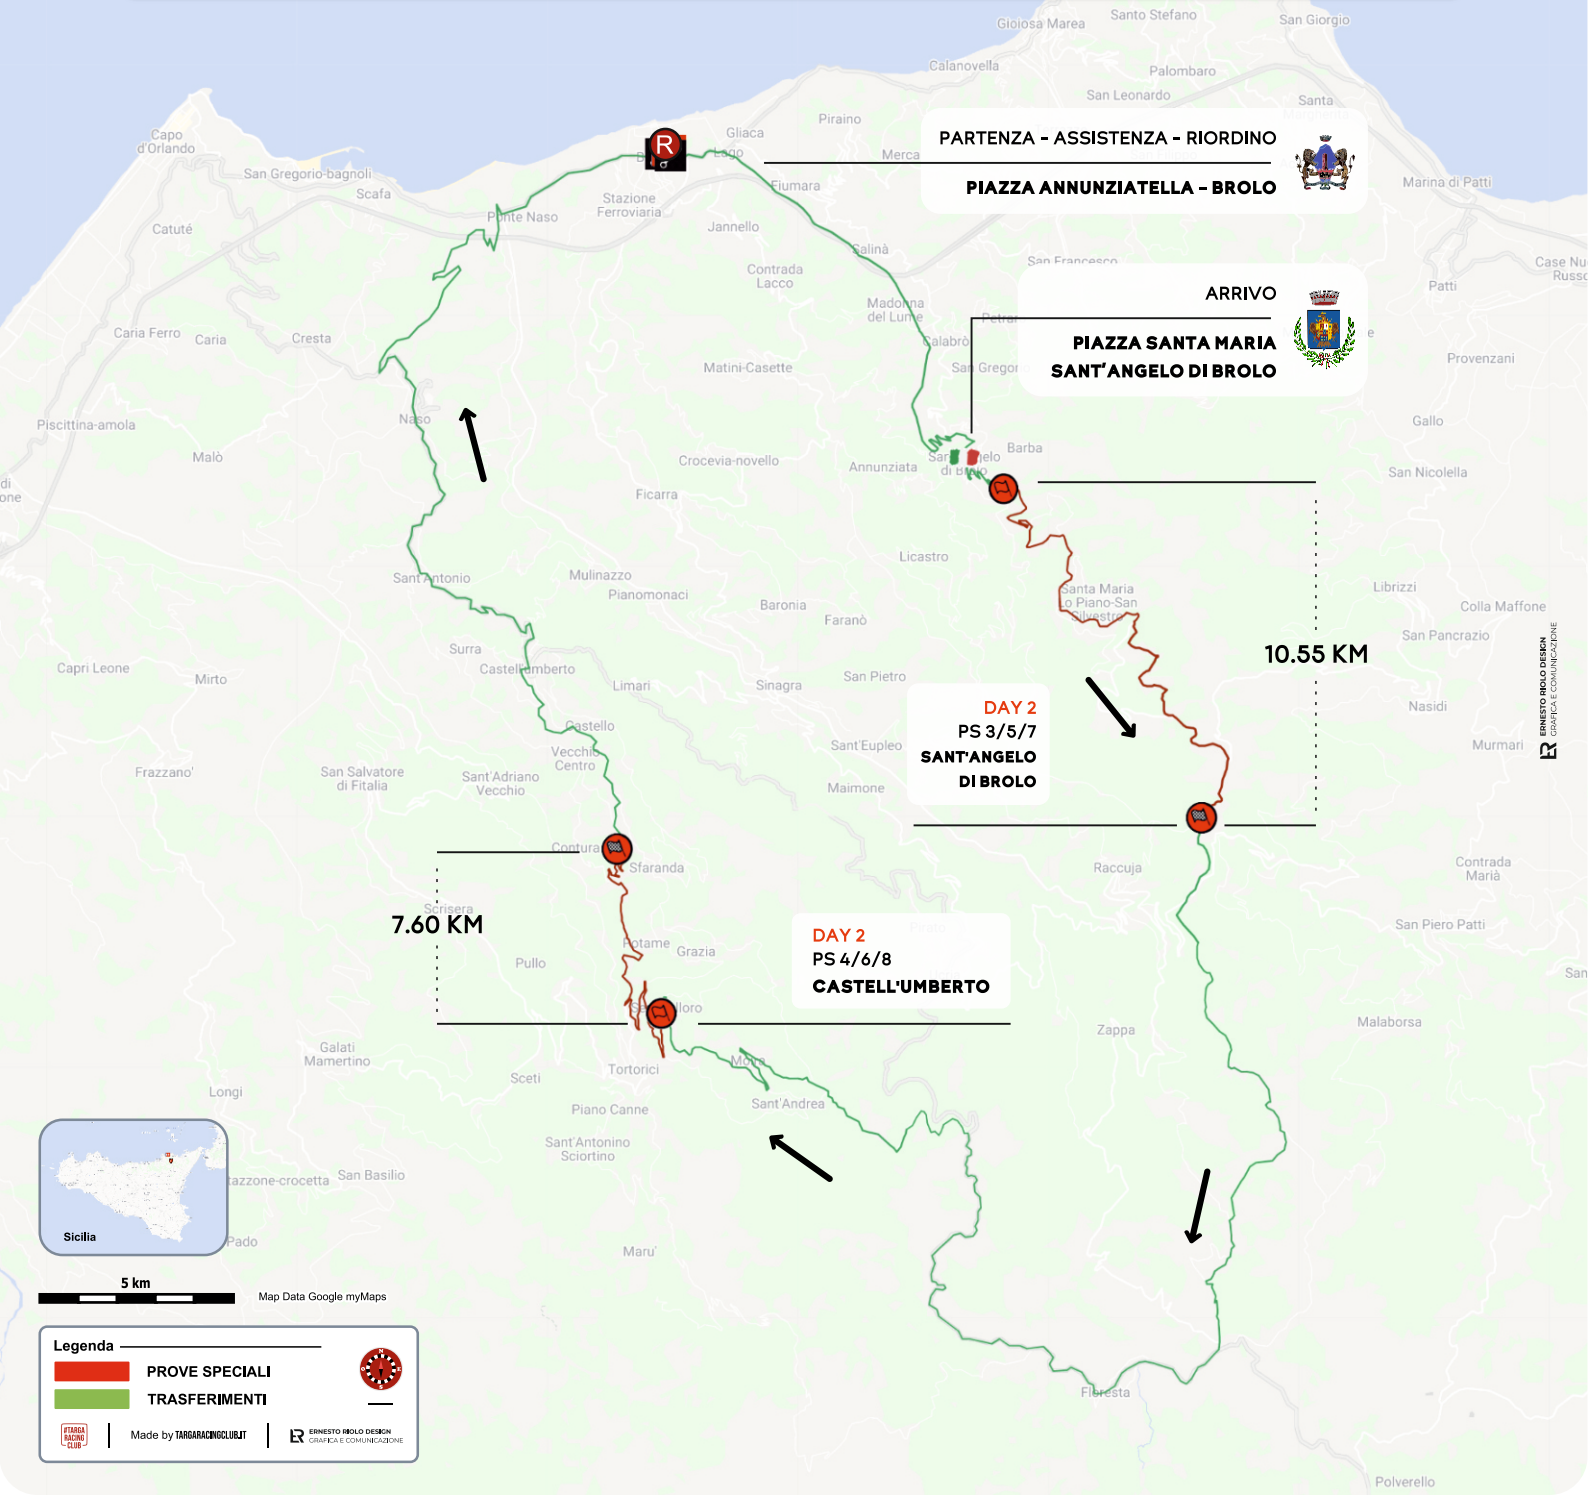

www.rallydeinebrodi.com

MAPPA DAY 2 - 17 LUGLIO 2022

COPPA RALLY DI ZONA Coeff. 1,5 | TRZ AUTO STORICHE | CAMPIONATO SICILIANO RALLY

Automobile Club d'Italia
Delegazione Sicilia