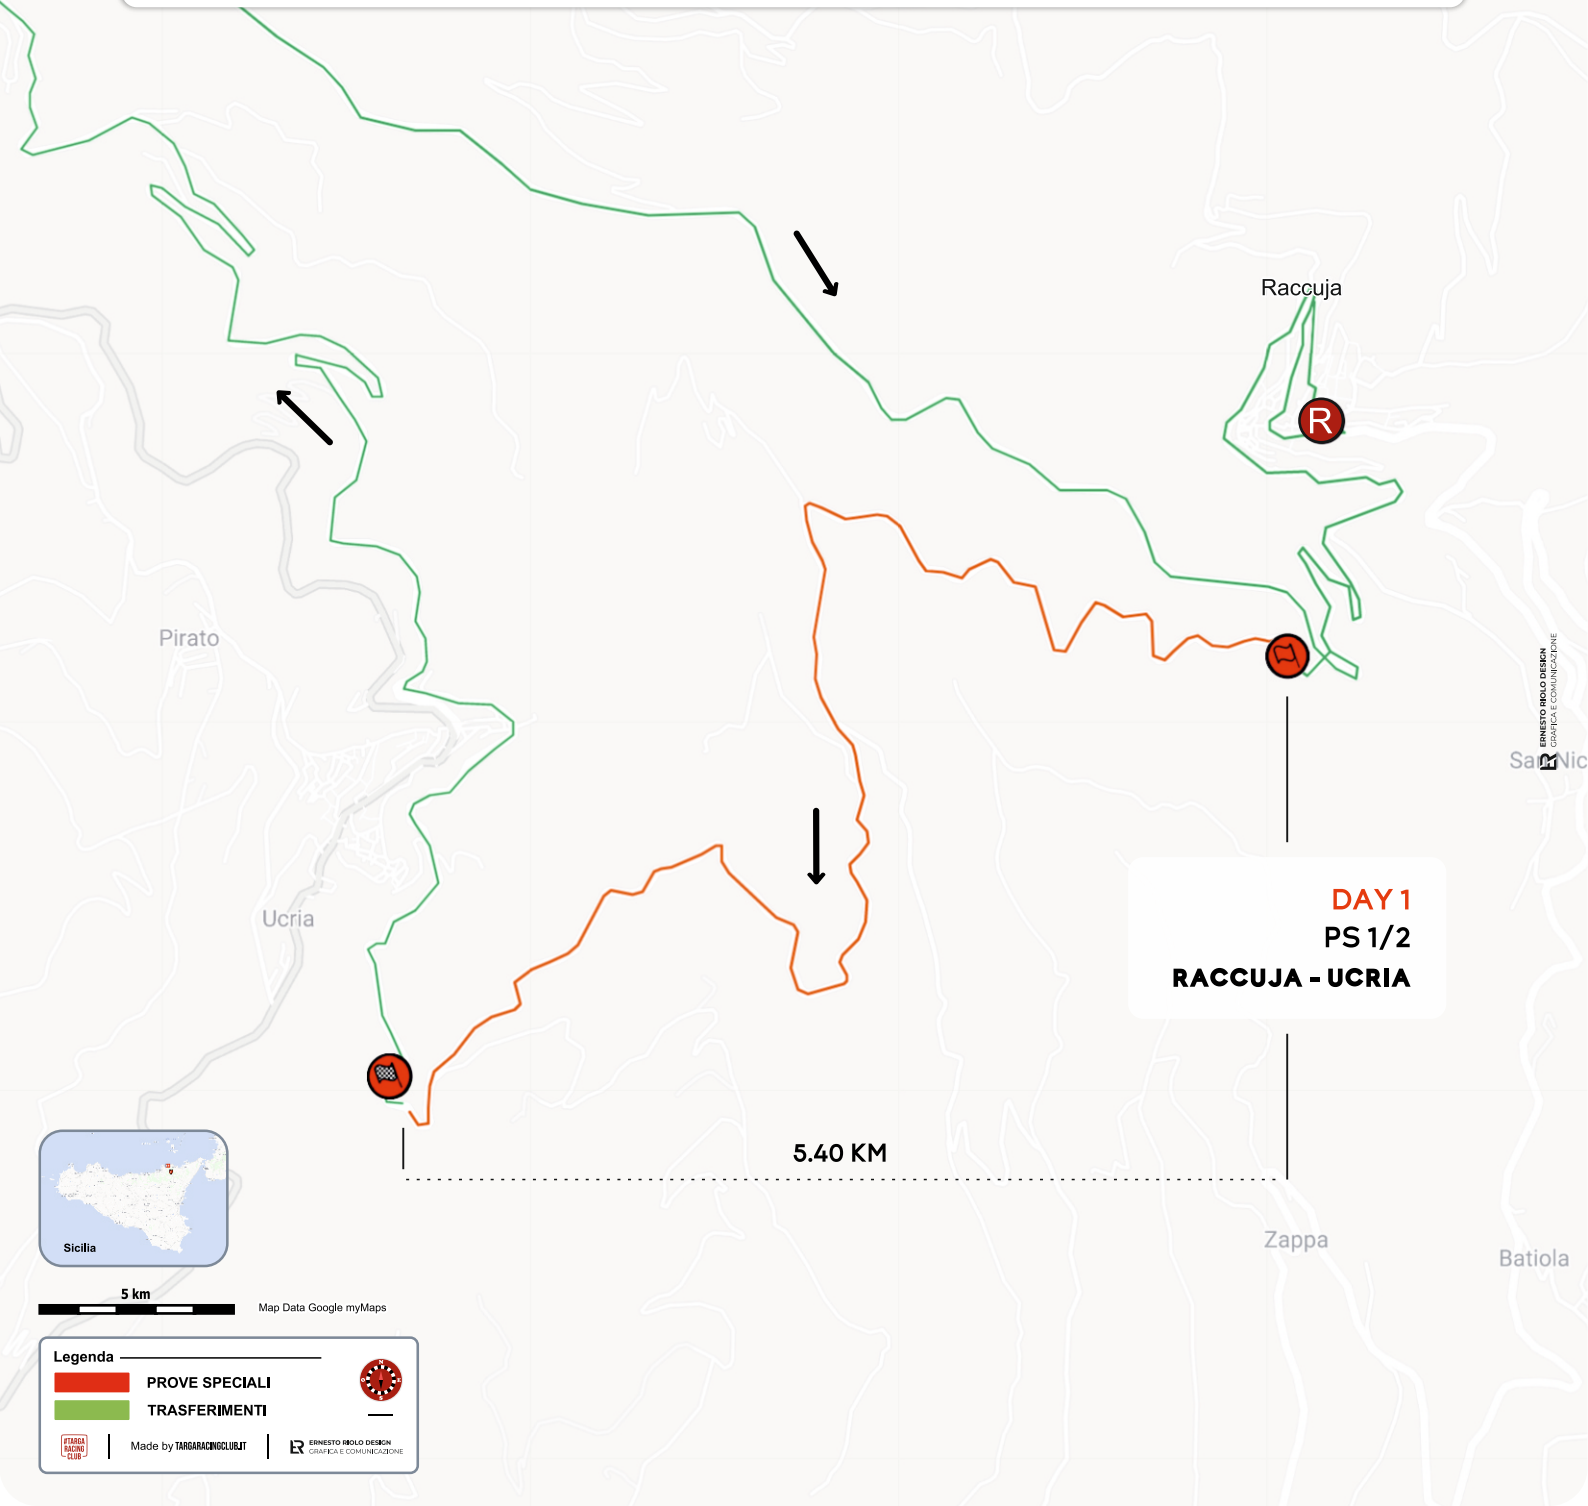

22°

Rallye dei Nebrodi

16 - 17 Luglio 2022

www.rallydeinebrodi.com

www.rallydeinebrodi.com

MAPPA DAY 1 - 16 LUGLIO 2022

5 km Map Data Google myMaps

Legenda

22°
Rallye dei Nebrodi
 16 - 17 Luglio 2022
www.rallydeinebrodi.com

www.rallydeinebrodi.com

MAPPA DAY 1 - 16 LUGLIO 2022

DAY 1
PS 1/2
RACCUJA - UCRIA

5 km
 Map Data Google myMaps

Legenda

- PROVE SPECIALI
- TRASFERIMENTI

22°
Rallye dei Nebrodi
 16 - 17 Luglio 2022
www.rallydeinebrodi.com

www.rallydeinebrodi.com

MAPPA DAY 2 - 17 LUGLIO 2022

5 km Map Data Google myMaps

Legenda

- PROVE SPECIALI
- TRASFERIMENTI

Made by TARGARACINGCLUB.IT | ERNESTO BOLDI DESIGN GRAFICHE E COMUNICAZIONE