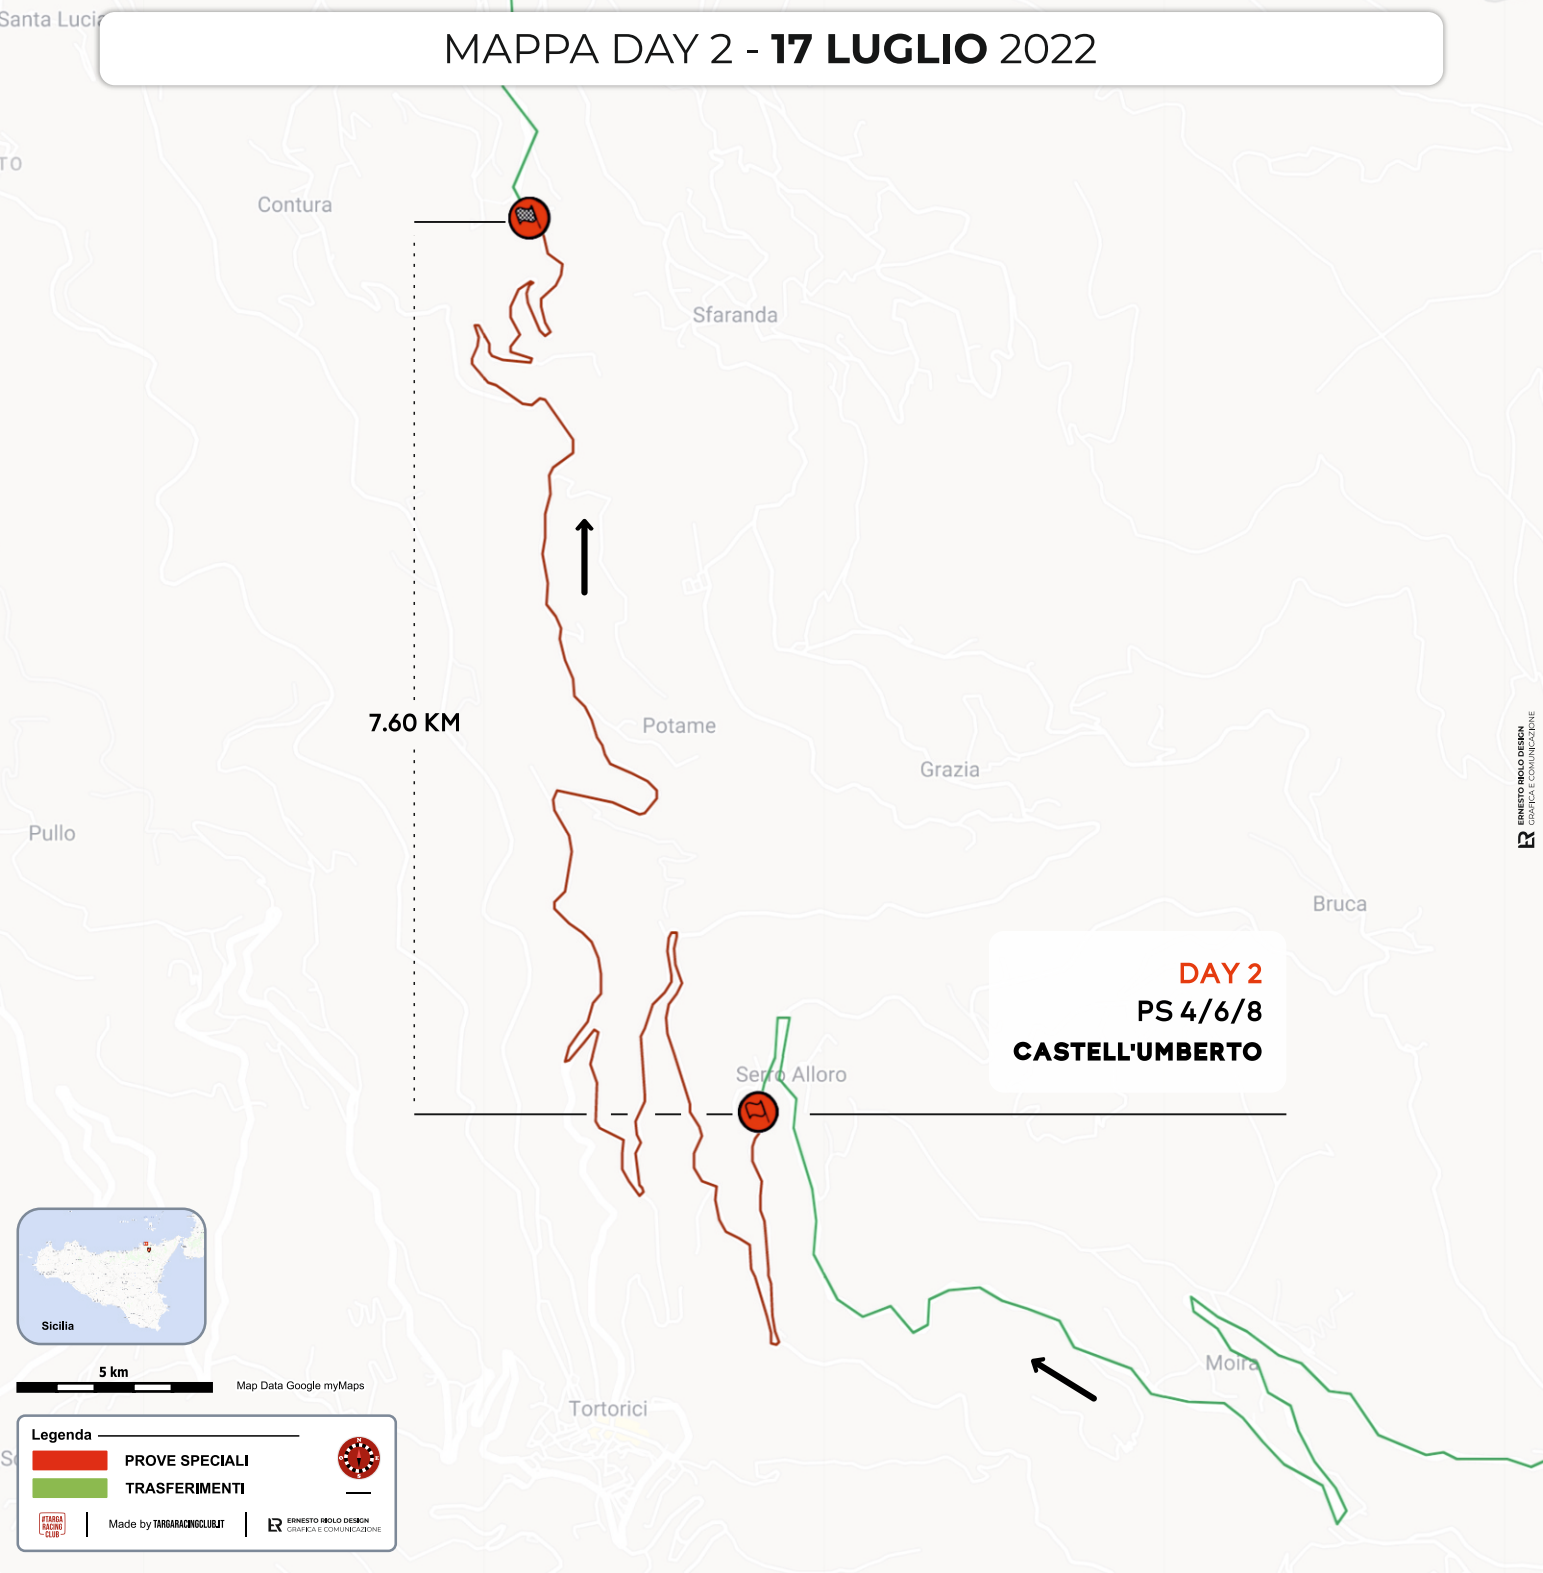

22°

Rallye dei Nebrodi

16 - 17 Luglio 2022

www.rallydeinebrodi.com

www.rallydeinebrodi.com

MAPPA DAY 1 - 16 LUGLIO 2022

5 km Map Data Google myMaps

Legenda

22°
Rallye dei Nebrodi
 16 - 17 Luglio 2022
www.rallydeinebrodi.com

www.rallydeinebrodi.com

MAPPA DAY 1 - 16 LUGLIO 2022

DAY 1
PS 1/2
RACCUJA - UCRIA

5 km
 Map Data Google myMaps

Legenda

- PROVE SPECIALI
- TRASFERIMENTI

22°
Rallye dei Nebrodi
 16 - 17 Luglio 2022
www.rallydeinebrodi.com

www.rallydeinebrodi.com

MAPPA DAY 2 - 17 LUGLIO 2022

5 km Map Data Google myMaps

Legenda

- PROVE SPECIALI
- TRASFERIMENTI

Made by TARGARACINGCLUB.IT | ERNESTO BOLDI DESIGN GRAFICHE E COMUNICAZIONE