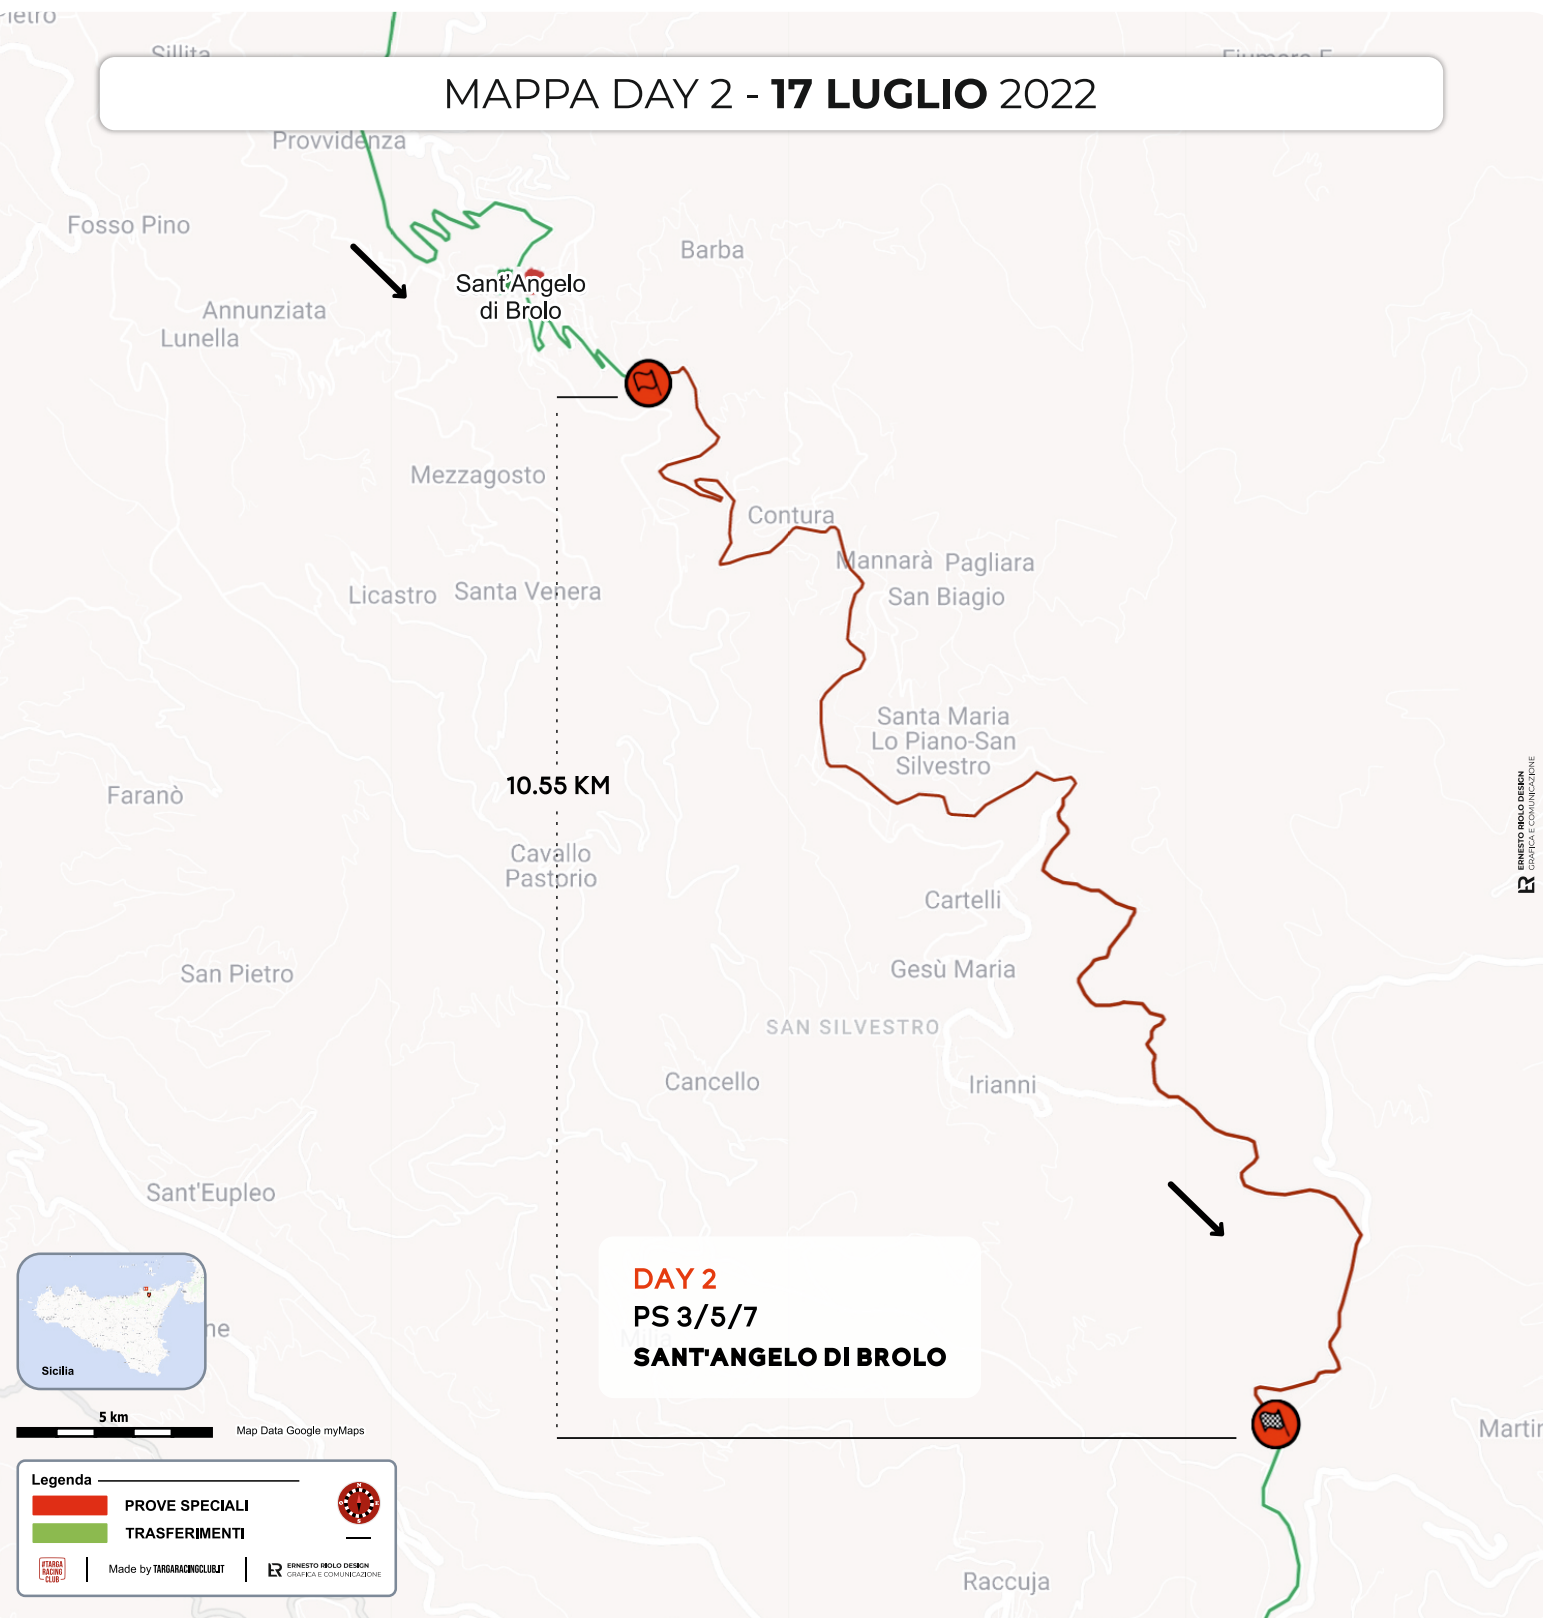

22°
Rallye dei Nebrodi
16 - 17 Luglio 2022
www.rallydeinebrodi.com

www.rallydeinebrodi.com

MAPPA DAY 2 - 17 LUGLIO 2022

Legenda

- PROVE SPECIALI
- TRASFERIMENTI

Made by TARGARACINGCLUB.IT | ERNESTO BROLO DESIGN GRAFICHE E COMUNICAZIONE

COPPA RALLY DI ZONA Coeff. 1,5 | TRZ AUTO STORICHE | CAMPIONATO SICILIANO RALLY