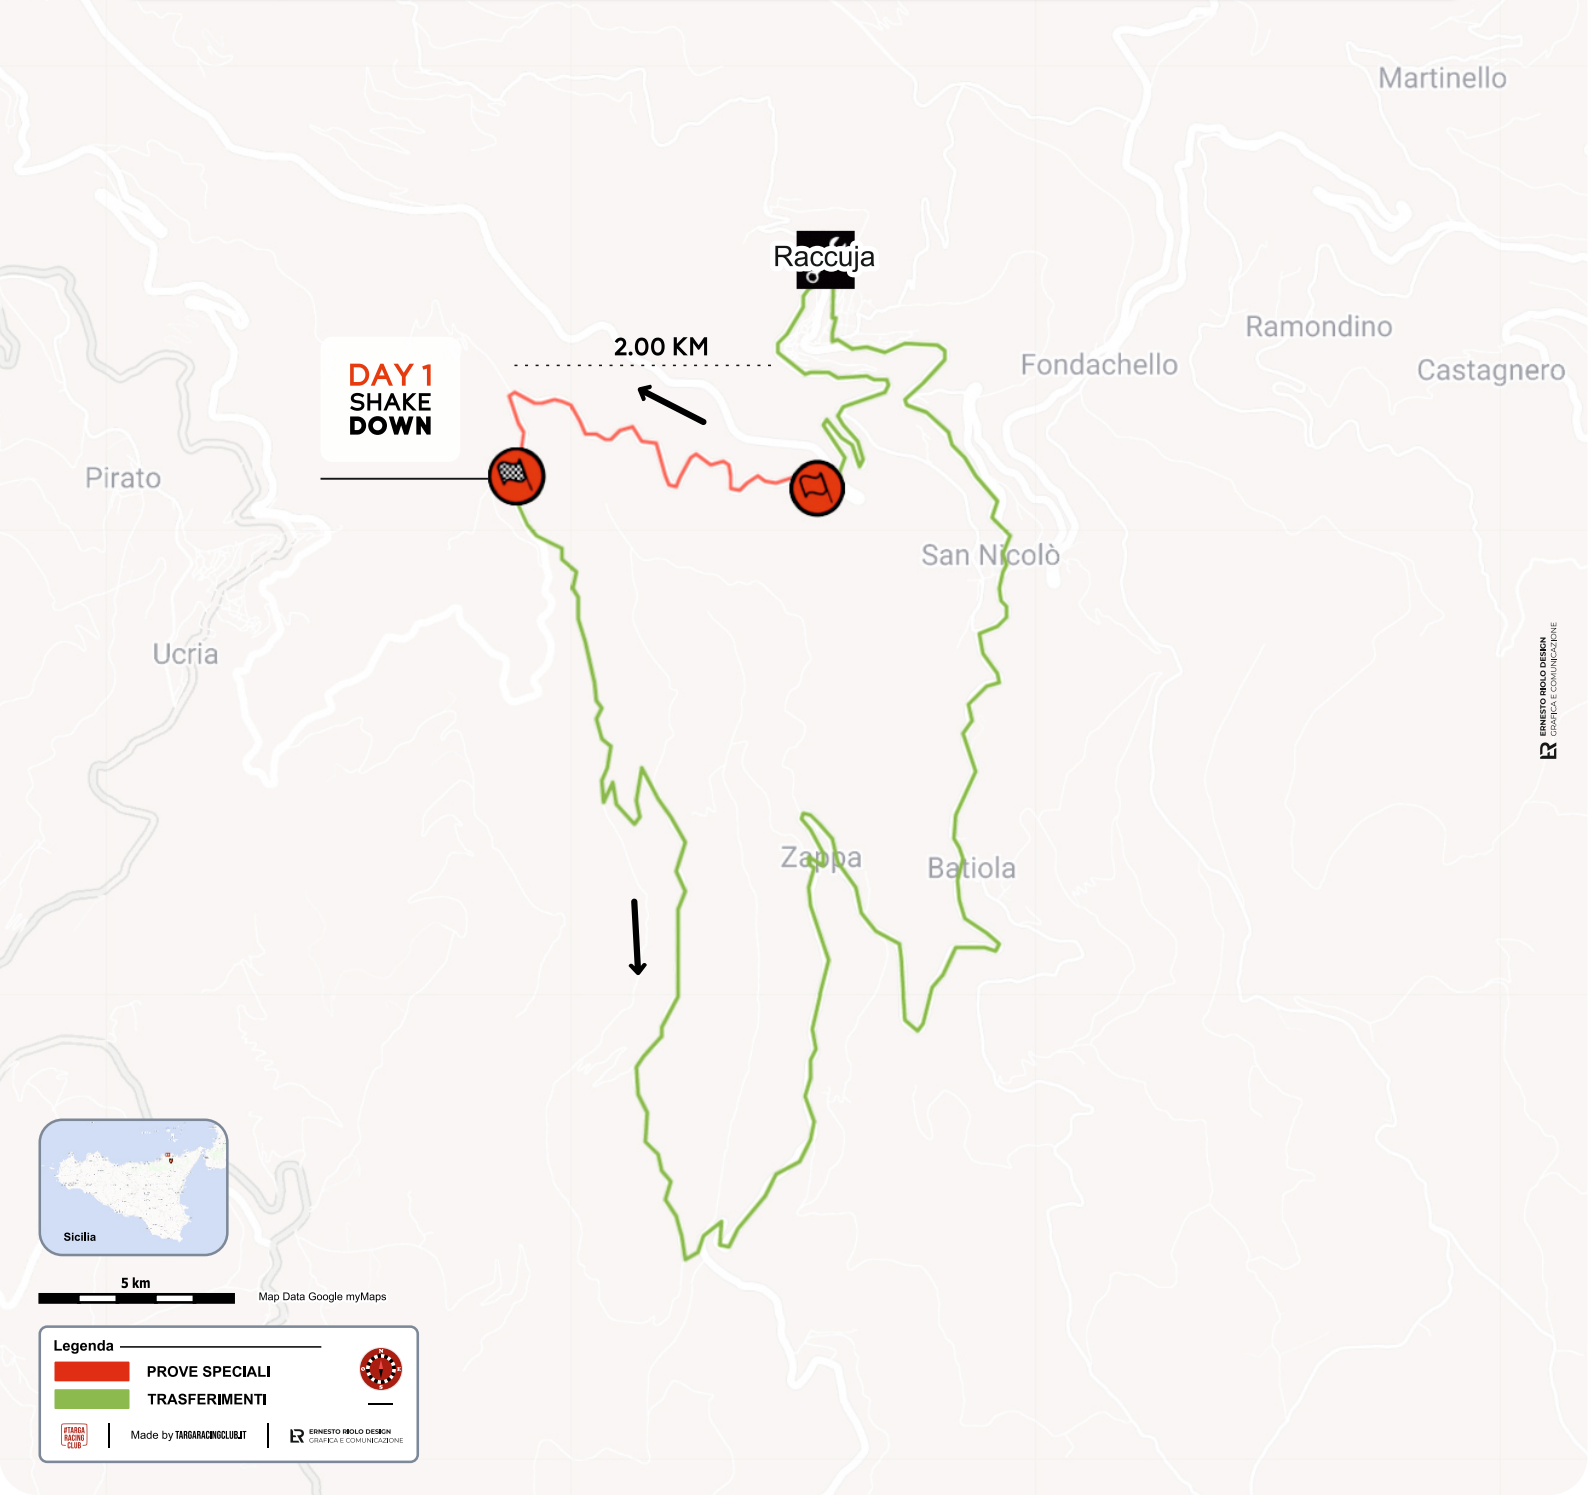

22°

Rallye dei Nebrodi

16 - 17 Luglio 2022

www.rallydeinebrodi.com

www.rallydeinebrodi.com

MAPPA DAY 1 - 16 LUGLIO 2022

5 km Map Data Google myMaps

Legenda

22°
Rallye dei Nebrodi
 16 - 17 Luglio 2022
www.rallydeinebrodi.com

www.rallydeinebrodi.com

MAPPA DAY 1 - 16 LUGLIO 2022

DAY 1
PS 1/2
RACCUJA - UCRIA

5 km
 Map Data Google myMaps

Legenda

- PROVE SPECIALI
- TRASFERIMENTI

MAPPA DAY 2 - 17 LUGLIO 2022

Legenda

- PROVE SPECIALI
- TRASFERIMENTI

Made by TARGARACINGCLUB.IT | ERNESTO BROLO DESIGN GRAFICHE E COMUNICAZIONE

COPPA RALLY DI ZONA Coeff. 1,5 | TRZ AUTO STORICHE | CAMPIONATO SICILIANO RALLY

22°
Rallye dei Nebrodi
 16 - 17 Luglio 2022
www.rallydeinebrodi.com

www.rallydeinebrodi.com

MAPPA DAY 2 - 17 LUGLIO 2022

5 km Map Data Google myMaps

Legenda

- PROVE SPECIALI
- TRASFERIMENTI

Made by TARGARACINGCLUB.IT | ERNESTO BOLDI DESIGN GRAFICHE E COMUNICAZIONE